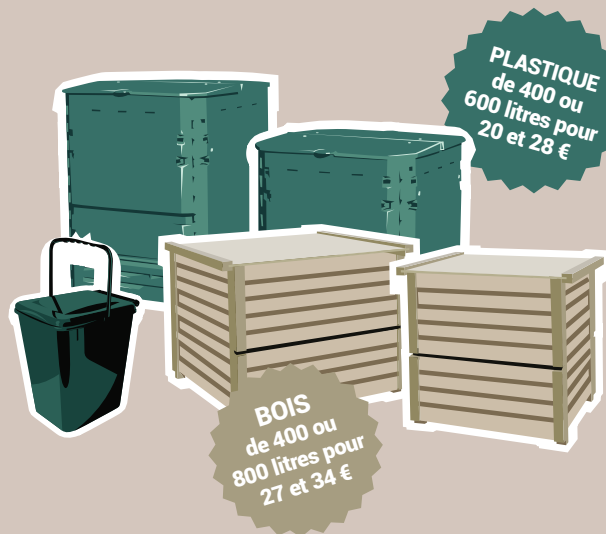

## Composteurs

Le SMICTOM propose des composteurs à  
moitié prix avec la livraison et le montage  
gratuits. Un bioseau pour la cuisine vous  
sera offert.

**Passez commande au numéro vert**

**0800 133 895**