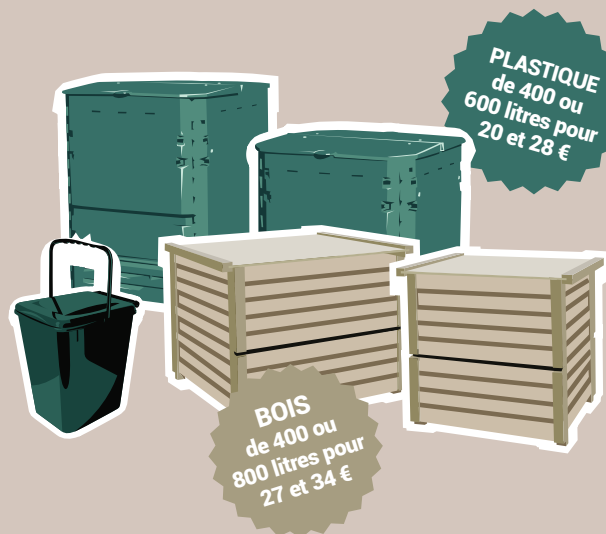

## Composteurs

**PLASTIQUE**  
de 400 ou  
600 litres pour  
20 et 28 €

**BOIS**  
de 400 ou  
800 litres pour  
27 et 34 €

Le SMICTOM propose des composteurs à  
moitié prix avec la livraison et le montage  
gratuits. Un bioseau pour la cuisine vous  
sera offert.