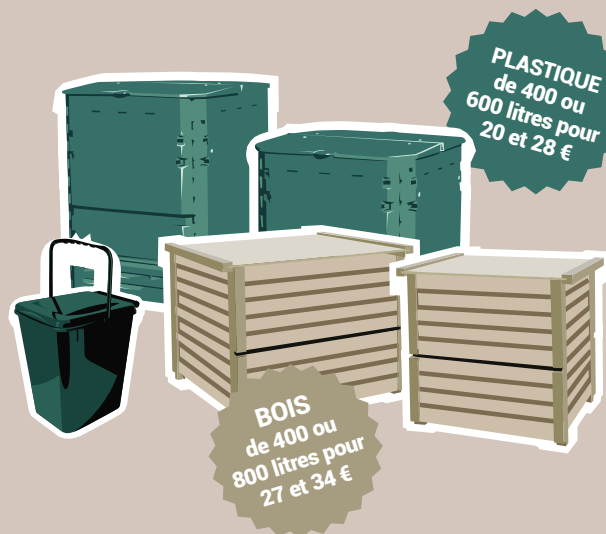

### Composteurs

Le SMICTOM propose des composteurs à  
moitié prix avec la livraison et le montage  
gratuits. Un bioseau pour la cuisine vous  
sera offert.

**Passez commande au numéro vert**

**0800 133 895**