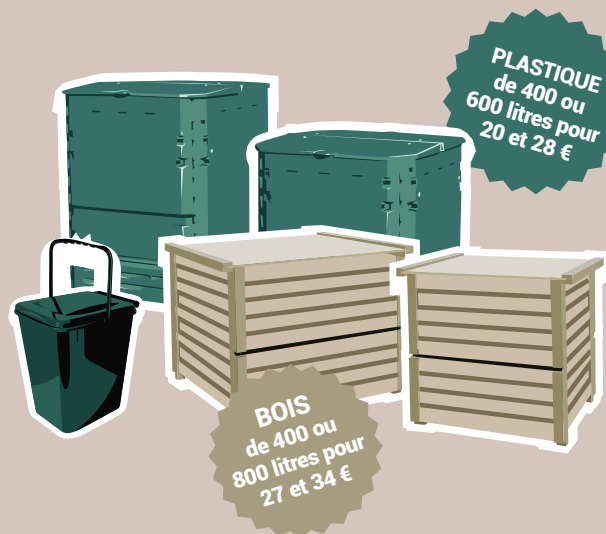

### Composteurs

**PLASTIQUE**  
de 400 ou  
600 litres pour  
20 et 28 €

**BOIS**  
de 400 ou  
800 litres pour  
27 et 34 €

Le SMICTOM propose des composteurs à  
moitié prix avec la livraison et le montage  
gratuits. Un bioseau pour la cuisine vous  
sera offert.