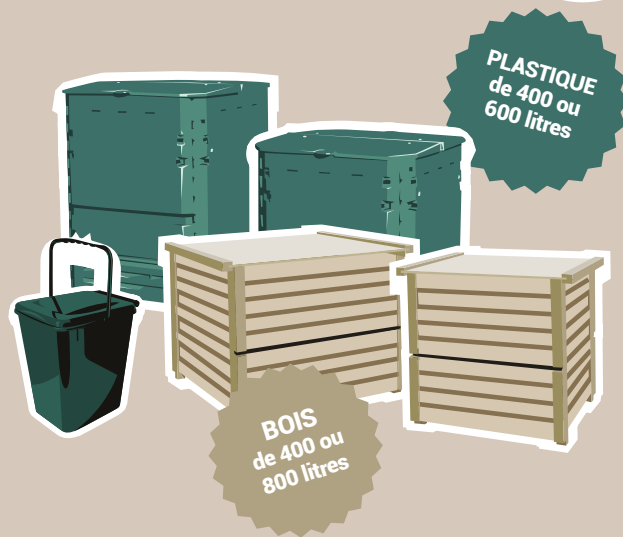

## Composteurs

PLASTIQUE  
de 400 ou  
600 litres

BOIS  
de 400 ou  
800 litres

Le SMICTOM propose des composteurs à  
moitié prix avec la livraison et le montage  
gratuits. Un bioseau pour la cuisine vous  
sera offert. Plus de renseignements  
sur [smictom-fontainebleau.fr](http://smictom-fontainebleau.fr)