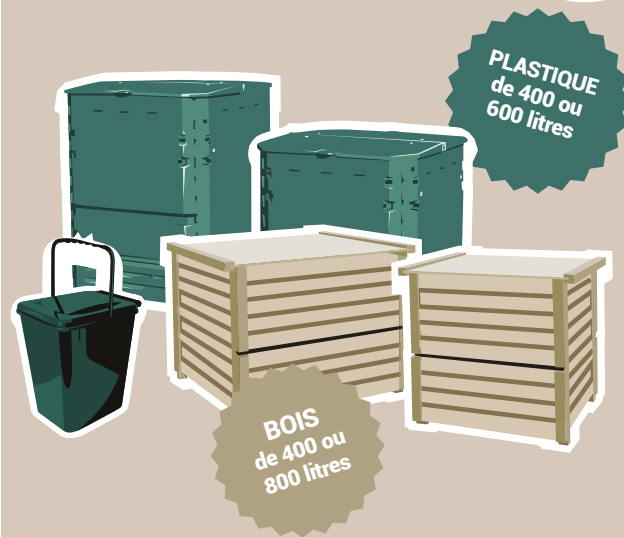

✗ ERREURS DE TRI

Films, sacs
et barquettes
en plastique,
polystyrène,
courriers, enveloppes,
emballages souillés

Bouteilles et pots en
verre alimentaire

✗ ERREURS DE TRI

Flacons de parfum, miroirs
vaisselle, carafes, vitrages

Renseignements ou rendez-vous,
au **01 64 23 35 54**

ou à contact@aiprefon.fr

Bornes textiles

Des bornes sont à votre disposition
sur l'ensemble de notre territoire.

Trouvez les consignes de tri et les
bornes les plus proches de chez vous
sur smictom-fontainebleau.fr

Composteurs

PLASTIQUE
de 400 ou
600 litres

BOIS
de 400 ou
800 litres

Le SMICTOM propose des composteurs à
moitié prix avec la livraison et le montage
gratuits. Un bioseau pour la cuisine vous
sera offert. Plus de renseignements
sur smictom-fontainebleau.fr