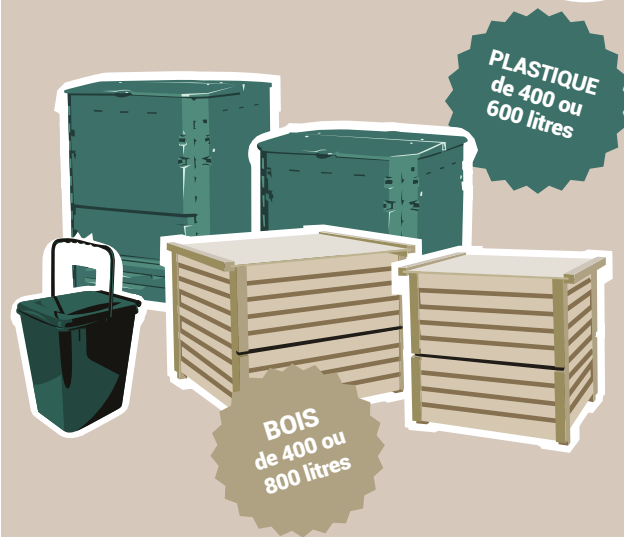

Allo Déchets

L'enlèvement des encombrants à domicile

Renseignements ou rendez-vous,
au **01 64 23 35 54**

ou à contact@aiprefon.fr

Bornes textiles

Des bornes sont à votre disposition
sur l'ensemble de notre territoire.

Trouvez les consignes de tri et les
bornes les plus proches de chez vous
sur smictom-fontainebleau.fr

Composteurs

PLASTIQUE
de 400 ou
600 litres

BOIS
de 400 ou
800 litres

Le SMICTOM propose des composteurs à
moitié prix avec la livraison et le montage
gratuits. Un bioseau pour la cuisine vous
sera offert. Plus de renseignements
sur smictom-fontainebleau.fr