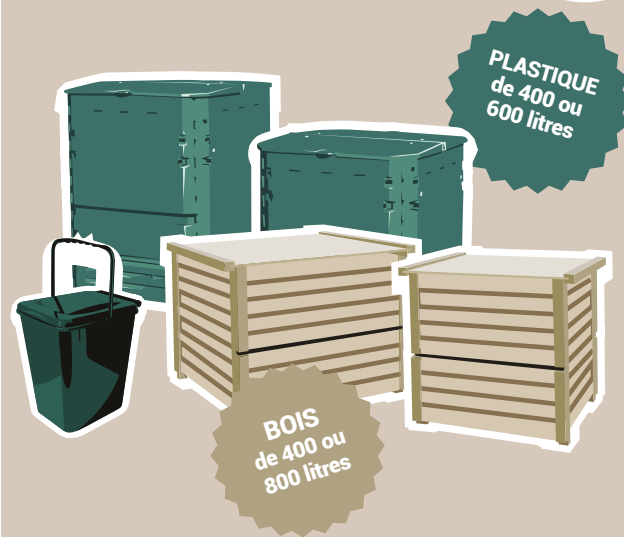

LUNDI

Cartons
et briques
alimentaires

Bouteilles,
bidons, flacons
en plastique

Emballages
métalliques

Journaux,
magazines
et publicités

✗ ERREURS DE TRI

Films, sacs
et barquettes
en plastique,
polystyrène,
courriers, enveloppes,
emballages souillés

Allo Déchets

L'enlèvement des encombrants à domicile

Renseignements ou rendez-vous,
au **01 64 23 35 54**

ou à contact@aiprefon.fr

Bornes textiles

Des bornes sont à votre disposition
sur l'ensemble de notre territoire.

Trouvez les consignes de tri et les
bornes les plus proches de chez vous
sur smictom-fontainebleau.fr

Composteurs

PLASTIQUE
de 400 ou
600 litres

BOIS
de 400 ou
800 litres

Le SMICTOM propose des composteurs à
moitié prix avec la livraison et le montage
gratuits. Un bioseau pour la cuisine vous
sera offert. Plus de renseignements
sur smictom-fontainebleau.fr