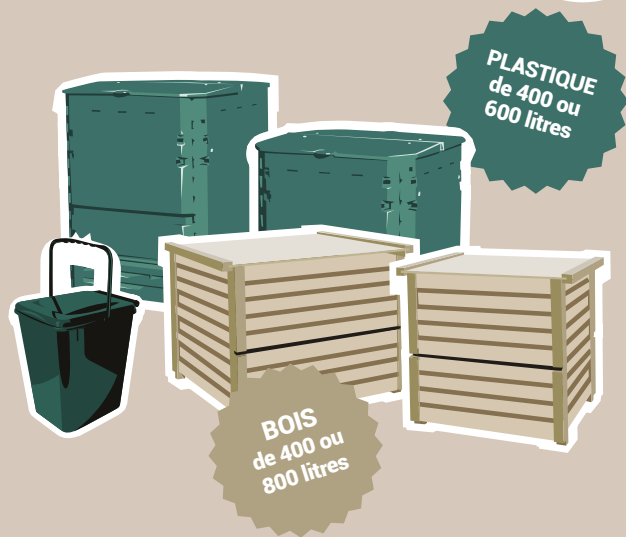

Emballages
métalliques

Journaux,
magazines
et publicités

✗ ERREURS DE TRI

Films, sacs
et barquettes
en plastique,
polystyrène,
courriers, enveloppes,
emballages souillés

Bouteilles et pots en
verre alimentaire

Composteurs

PLASTIQUE
de 400 ou
600 litres

BOIS
de 400 ou
800 litres

Le SMICTOM propose des composteurs à
moitié prix avec la livraison et le montage
gratuits. Un bioseau pour la cuisine vous
sera offert. Plus de renseignements
sur smictom-fontainebleau.fr