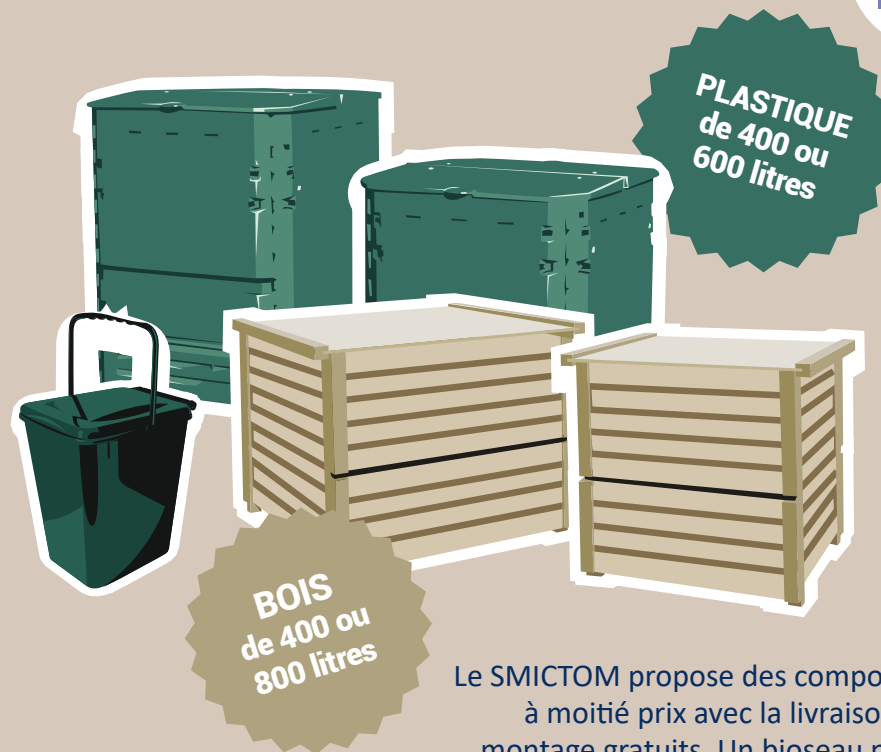

INFO PRATIQUE

Consignes de tri

Bouteilles
et flacons
en plastique

Cartons
et briques
alimentaires

Emballages
métalliques

Journaux,
magazines
et publicités

Bouteilles et
pots en verre
alimentaire

Déchèterie d'Orgenoy

Route de Perthes / Hameau d'Orgenoy
77310 BOISSISE-LE-ROI

Horaires d'été du 1er avril au 31 octobre

Du lundi au vendredi : **15h-19h**

Samedi : **10h-19h** Dimanche : **10h-13h**

Horaires d'hiver du 1er novembre au 31 mars

Du lundi au vendredi : **14h-18h**

Samedi : **9h-18h** Dimanche : **10h-13h**

Fermées les 1er janvier, 1er mai et 25 décembre

Pour toute question,
contactez le gestionnaire, le SMITOM-LOMBRIC

0800 814 910

Appel gratuit
depuis un poste fixe

Bornes textiles

Des bornes sont à votre disposition sur
l'ensemble de notre territoire.

Trouvez les consignes de tri et les bornes
les plus proches de chez vous
sur smictom-fontainebleau.fr

Allo Déchets

L'enlèvement des encombrants à domicile
Renseignements ou rendez-vous,
au **01 64 23 35 54** ou à contact@aiprefon.fr

Composteurs

Le SMICTOM propose des composteurs
à moitié prix avec la livraison et le
montage gratuits. Un bioseau pour la
cuisine vous sera offert.
Plus de renseignements sur
smictom-fontainebleau.fr

Passez commande au numéro vert

0800 133 895

Appel gratuit
depuis un poste fixe