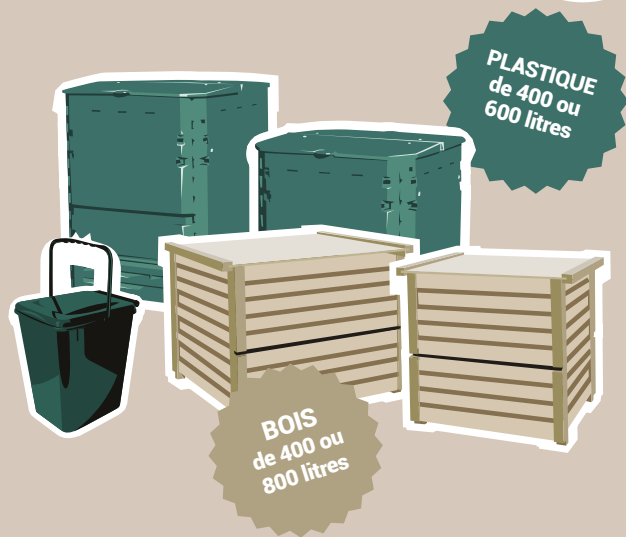

MERCREDI

Cartons
et briques
alimentaires

Bouteilles,
bidons, flacons
en plastique

Emballages
métalliques

Journaux,
magazines
et publicités

✗ ERREURS DE TRI

Films, sacs
et barquettes
en plastique,
polystyrène,
courriers, enveloppes,
emballages souillés

Allo Déchets

L'enlèvement des encombrants à domicile

Renseignements ou rendez-vous,
au **01 64 23 35 54**

ou à contact@aiprefon.fr

Bornes textiles

Des bornes sont à votre disposition
sur l'ensemble de notre territoire.

Trouvez les consignes de tri et les
bornes les plus proches de chez vous
sur smictom-fontainebleau.fr

Composteurs

Le SMICTOM propose des composteurs à
moitié prix avec la livraison et le montage
gratuits. Un bioseau pour la cuisine vous
sera offert. Plus de renseignements
sur smictom-fontainebleau.fr