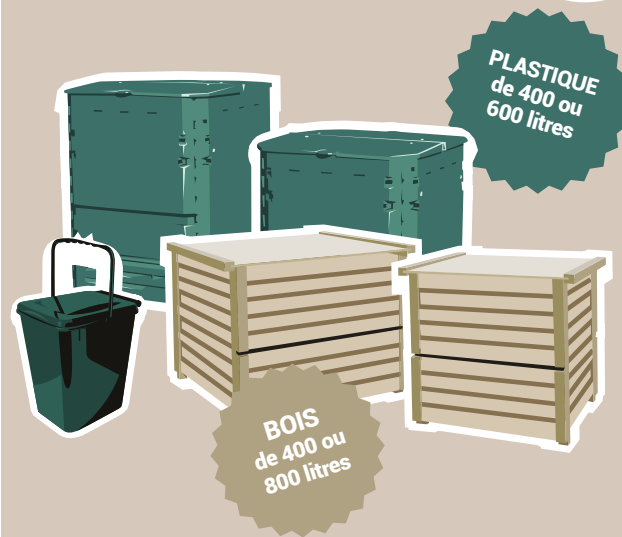

Emballages
métalliques

Journaux,
magazines
et publicités

✗ ERREURS DE TRI

Films, sacs
et barquettes
en plastique,
polystyrène,
courriers, enveloppes,
emballages souillés

Bouteilles et pots en
verre alimentaire

Composteurs

PLASTIQUE
de 400 ou
600 litres

BOIS
de 400 ou
800 litres

Le SMICTOM propose des composteurs à
moitié prix avec la livraison et le montage
gratuits. Un bioseau pour la cuisine vous
sera offert. Plus de renseignements
sur smictom-fontainebleau.fr