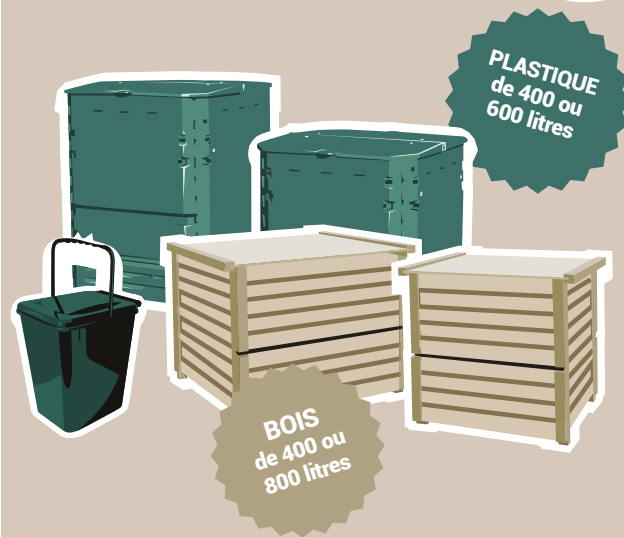

Allo Déchets

L'enlèvement des encombrants à domicile

Renseignements ou rendez-vous,
au **01 64 23 35 54**

ou à contact@aiprefon.fr

Bornes textiles

Des bornes sont à votre disposition
sur l'ensemble de notre territoire.

Trouvez les consignes de tri et les
bornes les plus proches de chez vous
sur smictom-fontainebleau.fr

Composteurs

Le SMICTOM propose des composteurs à
moitié prix avec la livraison et le montage
gratuits. Un bioseau pour la cuisine vous
sera offert. Plus de renseignements
sur smictom-fontainebleau.fr