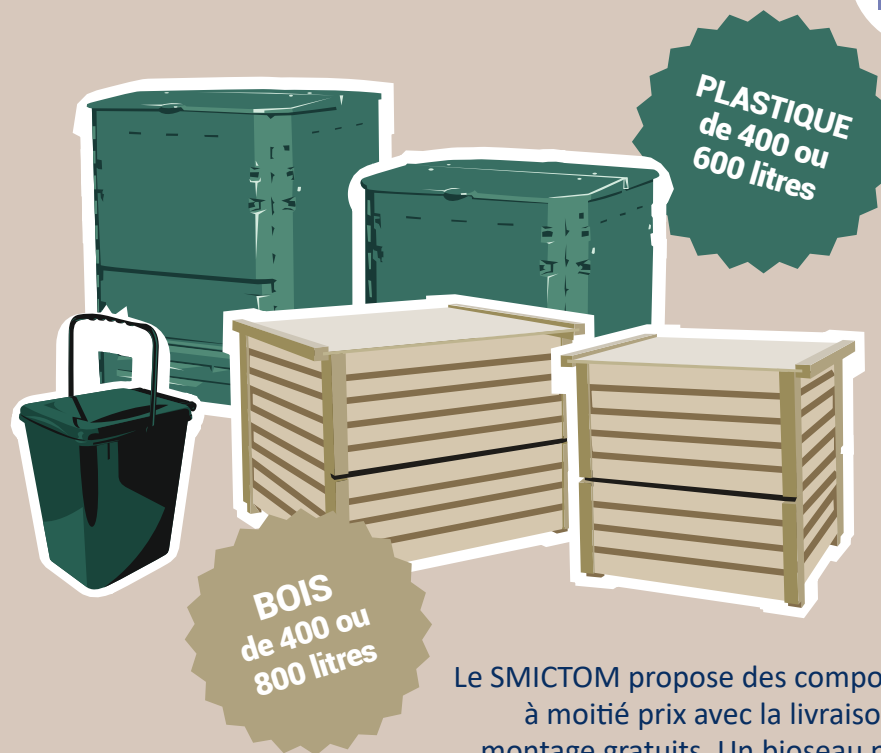

Bornes textiles

Des bornes sont à votre disposition sur
l'ensemble de notre territoire.

Trouvez les consignes de tri et les bornes
les plus proches de chez vous
sur smictom-fontainebleau.fr

Allo Déchets

L'enlèvement des encombrants à domicile
Renseignements ou rendez-vous,
au **01 64 23 35 54** ou à contact@aiprefon.fr

Composteurs

Le SMICTOM propose des composteurs
à moitié prix avec la livraison et le
montage gratuits. Un bioseau pour la
cuisine vous sera offert.
Plus de renseignements sur
smictom-fontainebleau.fr

Passez commande au numéro vert