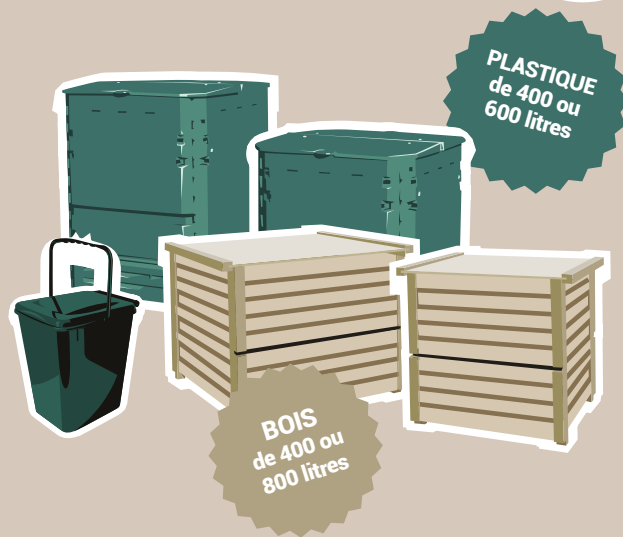

Emballages
métalliques

Journaux,
magazines
et publicités

✗ ERREURS DE TRI

Films, sacs
et barquettes
en plastique,
polystyrène,
courriers, enveloppes,
emballages souillés

Bouteilles et pots en
verre alimentaire

ou à contact@aiprefon.fr

Bornes textiles

Des bornes sont à votre disposition
sur l'ensemble de notre territoire.

Trouvez les consignes de tri et les
bornes les plus proches de chez vous
sur smictom-fontainebleau.fr

Composteurs

PLASTIQUE
de 400 ou
600 litres

BOIS
de 400 ou
800 litres

Le SMICTOM propose des composteurs à
moitié prix avec la livraison et le montage
gratuits. Un bioseau pour la cuisine vous
sera offert. Plus de renseignements
sur smictom-fontainebleau.fr