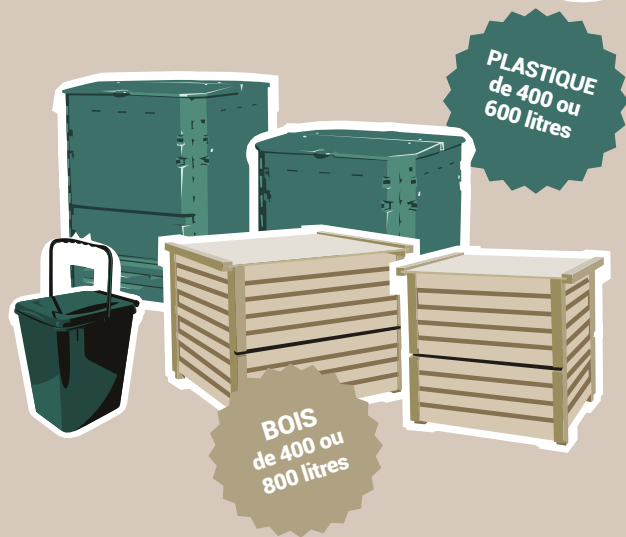

MERCREDI

Cartons
et briques
alimentaires

Bouteilles,
bidons, flacons
en plastique

Emballages
métalliques

Journaux,
magazines
et publicités

✗ ERREURS DE TRI

Films, sacs
et barquettes
en plastique,
polystyrène,
courriers, enveloppes,
emballages souillés

Renseignements ou rendez-vous,
au **01 64 23 35 54**

ou à contact@aiprefon.fr

Bornes textiles

Des bornes sont à votre disposition
sur l'ensemble de notre territoire.

Trouvez les consignes de tri et les
bornes les plus proches de chez vous
sur smictom-fontainebleau.fr

Composteurs

PLASTIQUE
de 400 ou
600 litres

BOIS
de 400 ou
800 litres

Le SMICTOM propose des composteurs à
moitié prix avec la livraison et le montage
gratuits. Un bioseau pour la cuisine vous
sera offert. Plus de renseignements
sur smictom-fontainebleau.fr