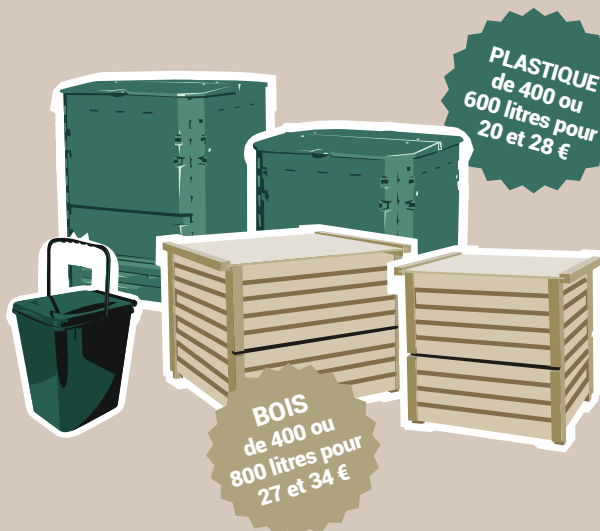

Emballages métalliques

Journaux, magazines et publicités

✗ ERREURS DE TRI

Films, sacs et barquettes en plastique, polystyrène, courriers, enveloppes, emballages souillés

Le verre (bac vert ou compartiment verre)

Le SMICTOM propose des composteurs à moitié prix avec la livraison et le montage gratuits. En plus, vous recevrez un guide sur le compostage et un bio-seau pour la cuisine.

Passez commande au numéro vert