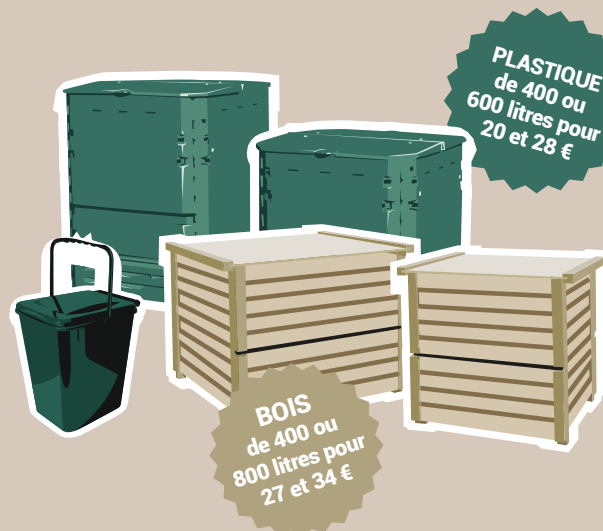

Le SMICTOM propose des composteurs à moitié prix avec la livraison et le montage gratuits. En plus, vous recevrez un guide sur le compostage et un bio-seau pour la cuisine.

Passez commande au numéro vert