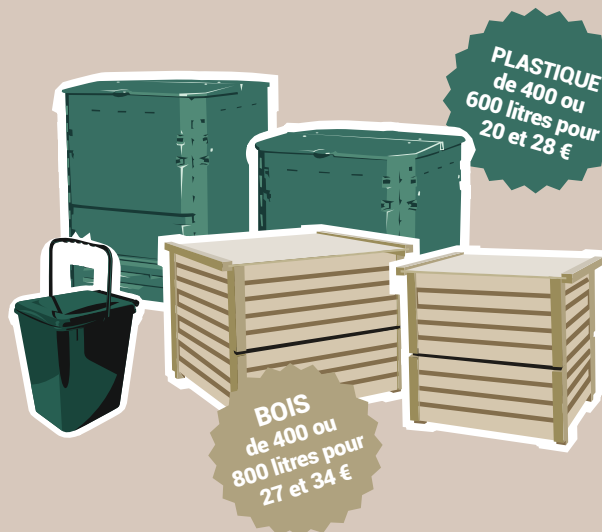

Emballages
métalliques

Journaux,
magazines
et publicités

✗ ERREURS DE TRI

Films, sacs
et barquettes
en plastique,
polystyrène,
courriers, enveloppes,
emballages souillés

Le verre (bac vert
ou compartiment verre)

PLASTIQUE
de 400 ou
600 litres pour
20 et 28 €

BOIS
de 400 ou
800 litres pour
27 et 34 €

Le SMICTOM propose des composteurs à moitié prix avec la livraison et le montage gratuits. En plus, vous recevrez un guide sur le compostage et un bio-seau pour la cuisine.