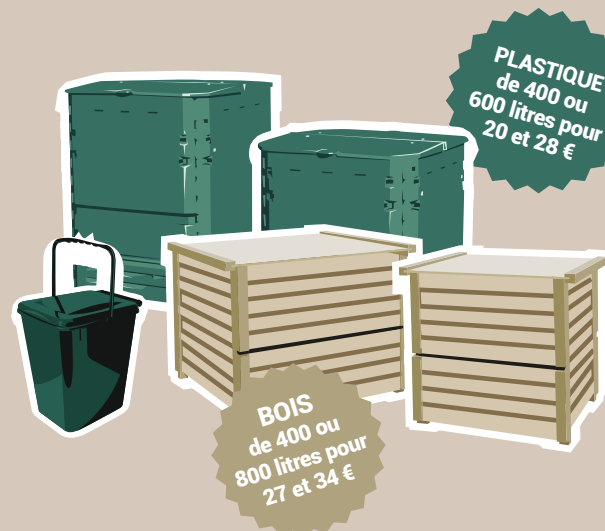

le SMITOM-LOMBRIC

0800 814 910

Appel gratuit
depuis un poste fixe

LES COMPOSTEURS DU SMICTOM

PLASTIQUE
de 400 ou
600 litres pour
20 et 28 €

BOIS
de 400 ou
800 litres pour
27 et 34 €

L'enlèvement des encombrants à domicile